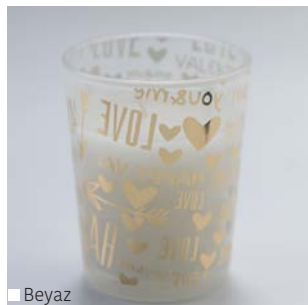

24

Bardak mumlar

MISSMOLEE

Ouro Serisi

Ürün Kod: Ouro
ürün Barkod: 8682723800161

Ağırlık:	330 gr
Bardak Ölçü:	Yükseklik: 80 mm
	Çap: 67 mm
Dolum Hacmi:	≈ 90-100 gr
Yanma Süresi:	11 saat
Materyal:	Kokulu Mum

Bardak mumlar

Paket İçi Adet: 12

Koli İçi Adet: 24

□ Gold

□ Orange

MISSMOLEE

Alara Love Serisi

Ürün Kod: Alara Love
ürün Barkod: 8682723800109

Ağırlık:	330 gr
Bardak Ölçü:	Yükseklik: 80 mm
	Çap: 63 mm
Dolum Hacmi:	≈ 90-100 gr
Yanma Süresi:	11 saat
Materyal:	Kokulu Mum

MISSMOLEE

Paket İçi Adet:	1
Koli İçi Adet:	60

Alara Snow Serisi

Ürün Kod: Alara Snow