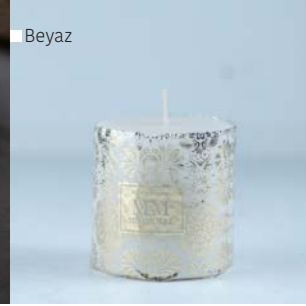

Oriental

Ağırlık:	250 gr / 350 gr / 480 gr
Bardak Ölçü:	Yükseklik: 70 / 100 / 150 mm
	Çap: 70 mm

MISSMOLEE