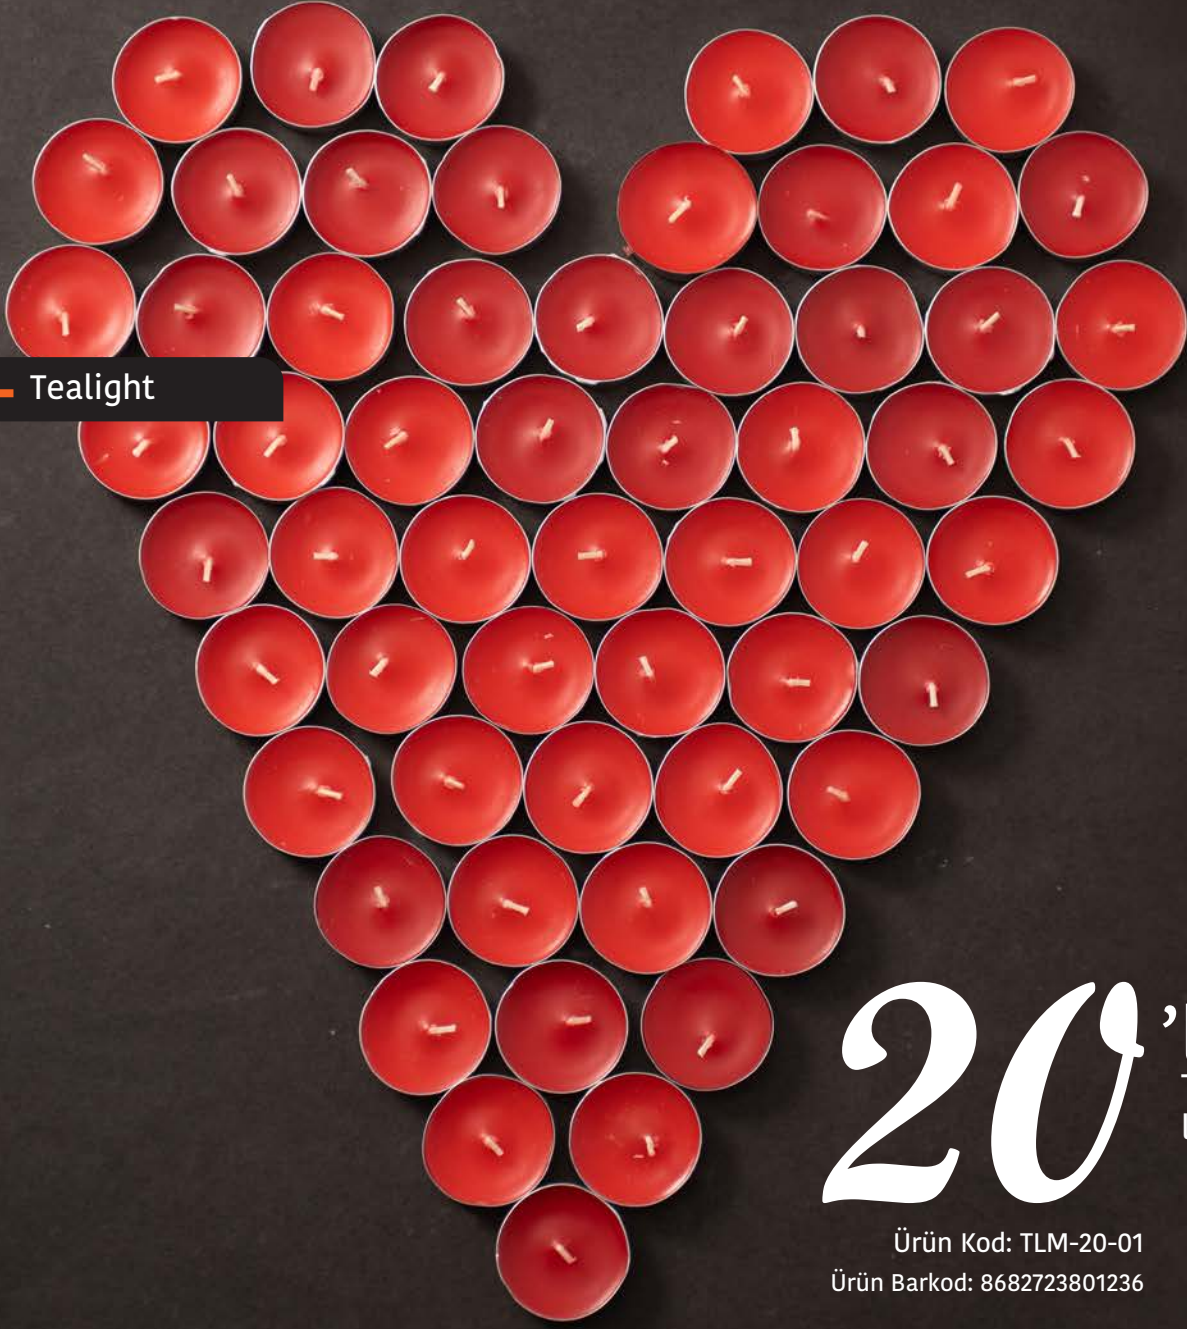

■ Turuncu

■ Pembe

■ Yeşil

Tealight

20'li
Tea
light

Ürün Kod: TLM-20-01
Ürün Barkod: 8682723801236

■ Kırmızı

Ağırlık:	5 gr
Kapsül Ölçü:	Yükseklik: 10 mm
	Çap: 36 mm
Yanma Süresi:	2 saat
Paket İçi Adet:	20
Koli İçi Adet:	64