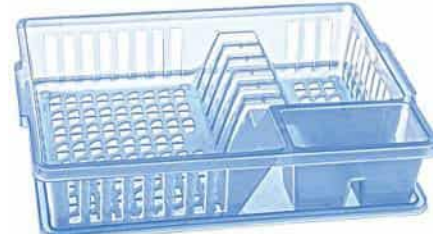

KÜÇÜK MODERN SWEET TABAKLIK

Sweet Small Sink Set

CODE 0638

Ölçü / Product Size : 30x38x9 cm.
Koli İçi Adeti / Pack. Qty : 12
Koli Hacmi / Pack. CBM : 0.045