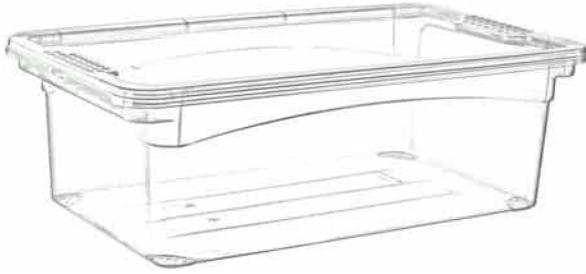

10 Lt.

Ölçü / Product Size : 42.5x28.5x14.5 cm.
Koli İçi Adeti / Pack. Qty : 24
Koli Hacmi / Pack. CBM : 0.153

BAYAN AYAKKABI KUTUSU

Shoe Box For Women

CODE **1278**

Ölçü / Product Size : 20x35.5x11.5 cm.
Koli İçi Adeti / Pack. Qty : 24
Koli Hacmi / Pack. CBM : 0.069