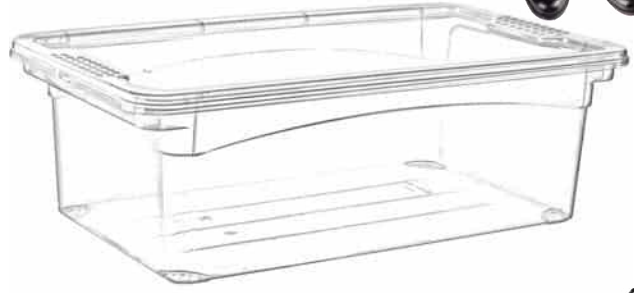

ERKEK AYAKKABI KUTUSU

Shoe Box For Men

CODE **1279**

Ölçü / Product Size : 26x39x13.5 cm.
Koli İçi Adeti / Pack. Qty : 24
Koli Hacmi / Pack. CBM : 0.113