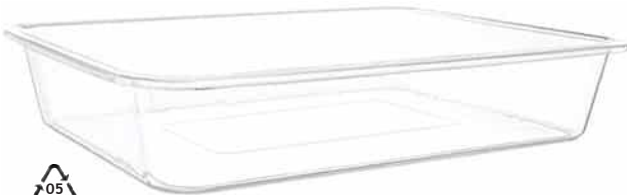

Ölçü / Product Size : 29.5x43.5x7.5 cm.
Koli İçi Adeti / Pack. Qty : 50
Koli Hacmi / Pack. CBM : 0.078

Renk/Color
Beyaz/White

SWEET AÇIK KÜVET NO:8
Sweet Tray Without Lid No:8

CODE 0600/S

10.5Lt.