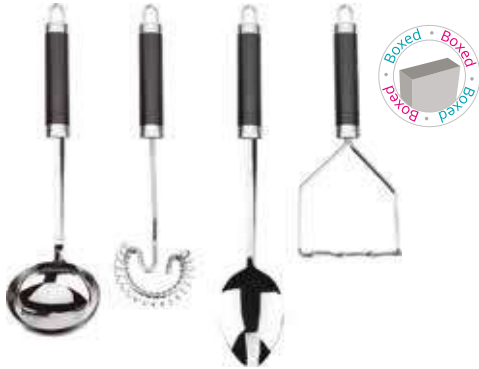

48 adet / pieces
4,360 kg
0,0236 m³

8 681695 497805

ICN-BL-783

4'lü Kombine Set / Set of 4
(700+701+702+771)

48 adet / pieces
4,360 kg
0,0236 m³

8 681695 497836

ICN-BL-784

4'lü Kombine Set / Set of 4
(700+701+717+771)