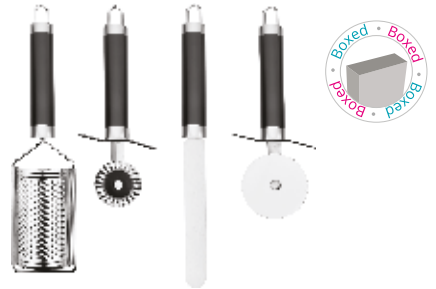

8 681695 497706

Metal Mutfak Gereçleri Metal Kitchen Utensils

ICN-BL-774

4'lü Kombine Set / Set of 4
(711+730+739+746)

48 adet / pieces
4,360 kg
0,0236 m³

ICN-BL-773

4'lü Kombine Set / Set of 4
(730+739+743+746)