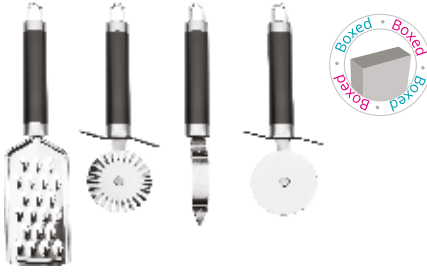

Metal Mutfak Gereçleri Metal Kitchen Utensils

ICN-BL-793

4'lü Kombine Set / Set of 4
(725+731+742+743)

48 adet / pieces
4,360 kg
0,0236 m³

8 681695 497935