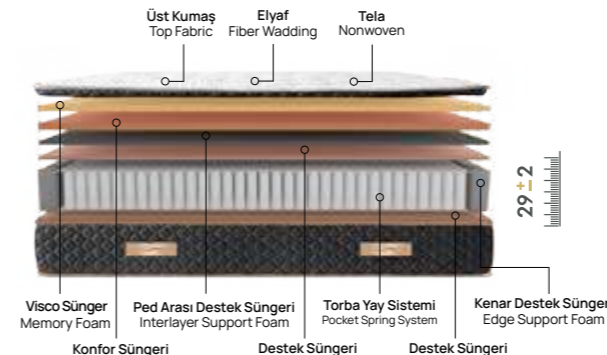

comfort level
konfor seviyesi

VISCO GREY

Visco Grey

Vücudunuzu her noktadan destekler.

Vücudunuza destek sağlayan torba yay sistemi, birbirinden bağımsız tepki verebilme kabiliyeti ile farklı yapıları sahip eşlerin vücut ergonomilerine uyum sağlar. Kaliteli bir uykü deneyiminin yanı sıra uykü esnasında değişen uykü pozisyonunuza rağmen anatomik destek sunar. Visco Grey yatakta kullanılan açık hücreli Visco, benzerlerine göre hava transferini desteklerken sizleri yumuşak bir uyküye davet ediyor.

comfort level

konfor seviyesi

HAPPY

Happy

Ekstra rahat ve dinlendiren uykular...

Torba yay sistemi vücut basıncını yatağa eşit olarak dağıtır. Böylelikle kan dolaşımını rahatlatır ve sunmuş olduğu omurga desteği sayesinde uyku deneyimini keyifli bir hale getirir. Uyku tercihini yumuşak yüzeyden yana kullananlar için ideal bir uyku konforu sunar.