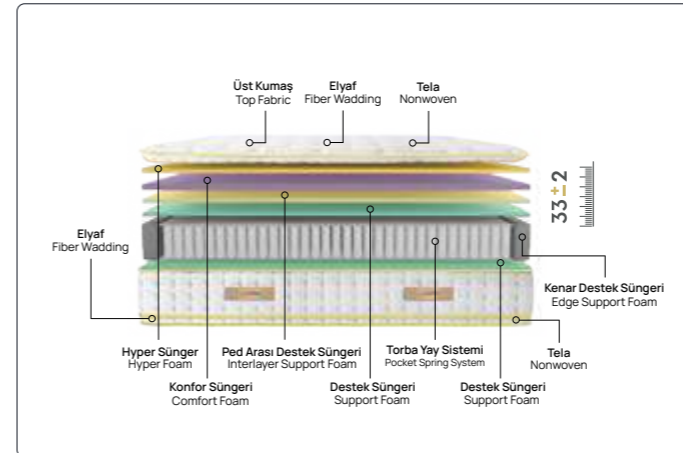

comfort level

konfor seviyesi

SIESTA

Siesta

Sağlıklı ve Konforlu uykunun tadını çıkarın.

Uykuya dalmak ve uyanmak arasındaki incelik, katmanlarında hafızalı Visco Sünger teknolojisi kullanılan Siesta Yatak; vücudunuzu sararak, anatomik bir uyku yüzeyi sunuyor. Böylece, yeni bir gün dinlenmiş bir vücut ve yüksek enerji ile başlıyor. Bu eşsiz uyku deneyimi uzun sürsün diye torba yay teknolojisiyle yatağınız uzun yıllar ergonomik formunu korur.

TWINS

Twins

En rahat uykuların vazgeçilmezi...

Güne dinlenmiş bir şekilde uyanmanın coşkusunu yaşatacak olan; bir tarafı orta, diğer tarafı orta sert yoğunluğa sahip dolgun pedler ve özel kapitone yüzey size vazgeçilmez bir rahatlığın kapılarını aralayacak. En önemli özelliği, birbirinden bağımsız hareket edebilen yayların, uygulanan basınç miktarına göre bireysel tepki verebilmesidir. Böylelikle, vücudun ihtiyaç duyduğu bölgesel desteği sağlar.

ANGEL

Angel

Hayatımızın üçte biri uyumakla geçiyor.

Özel olarak tasarlanmış 5 farklı sünger katmanı ve mükemmel ürün ergonomisi sayesinde Angel Yatak; optimum seviyede bel ve omurga desteği sağlar. Uyku tercihini sert ve düz zeminden yana kullananlar için ideal bir uyku konforu sunar. Daha konforlu bir uyku için yatağın üst yüzeyinde kullanılan örme kumaş, hava geçirgenliği sayesinde terlemeyi, uyku bölünmelerini önler.