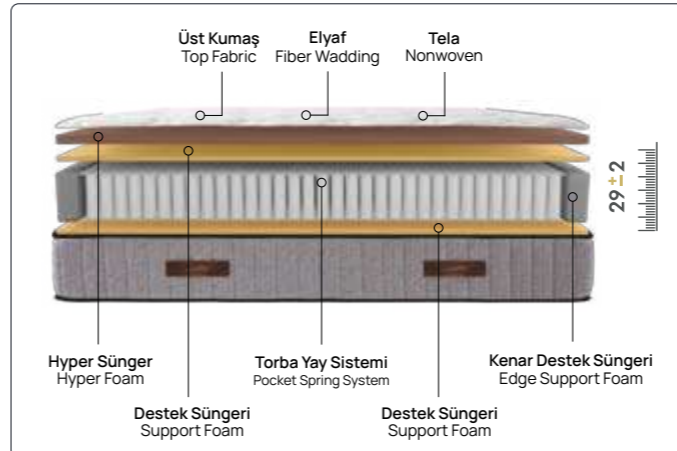

LION

Lion

İnsanın en doğal ihtiyacı deliksiz bir uykudur.

Kusursuz uykular için geliştirilen Lion Yatak, torba yay teknolojisi ile mutlu bir sabaha uyanmak için vücuda gereken desteği verir. Doğallığının kaynağını üzerindeki kullanılan örgü kumaş ve dolgu katmanından alırken, nemin yatakta gizlenmesine izin vermez. Örgü kumaş dokusu ile hava akışına engel olmayan yapısı sayesinde açık havada uyurmuşçasına ferah bir uykuyu sunar.