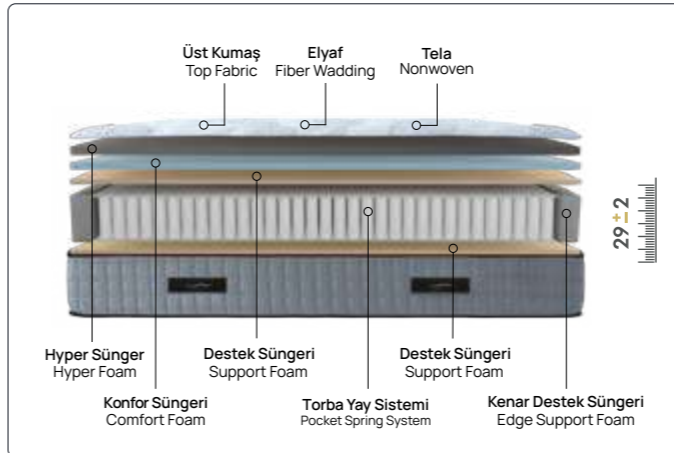

comfort level

konfor seviyesi

KING BED

King Bed

Konforun Kralı.

Uyku sağlığınız için geliştirilen torba yay teknolojisine sahip olan King Bed, rahatlığı ve mutluluğu uykunuza yansıtır. 4 farklı sünger katmanıyla vücudunuza optimum desteği sağlar ve çok uzun yıllar formunu korur.