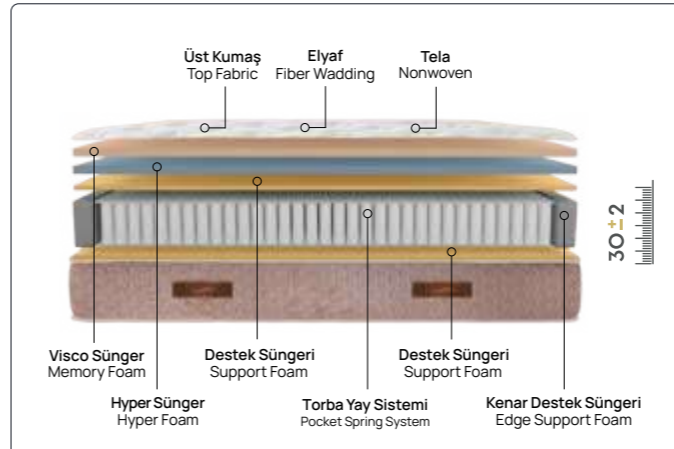

ELISYUM

Elisyum

Sert yatak sevenler için tasarlandı.

Torba yay sistemi, latex teknolojisi ve daha bir çok özelliğiyle baş, omuz, sırt, bel, kalça, diz ve ayak gibi vücudun tüm basınç noktalarına benzersiz bir uyum sağlar. Sert yatak sevenler için idealdir.

GOLD STAR

Gold Star

Yıldızlara ulaşan konfor.

Mükemmel bir uyku için gerekli olan tüm özellikleri tasarımında bulunduran Gold Star Yatak size çok iyi gelecek. Vücudunuzu her noktadan destekleyen hafızalı Visco sünger teknolojisini ve torba yay sistemi sayesinde güne her zaman ağırsız ve zinde bir başlangıç vaat ediyor.

comfort level

konfor seviyesi

LAMAZZY

Lamazzy

Kaliteyi hissedin.

Kusursuz bir uyku deneyiminin yanı sıra ped kısmındaki Hyper sünger dolgusu ile gün içinde konsantrasyonunuzu ve odaklanma kabiliyetinizi güçlendirir. Klasik yay sistemlerine göre iki kat daha uzun ömürlü olan torba yay sistemleri ile hazırlanan Lamazzy; keyifli ve kesintisiz bir uyku deneyimi sunar.