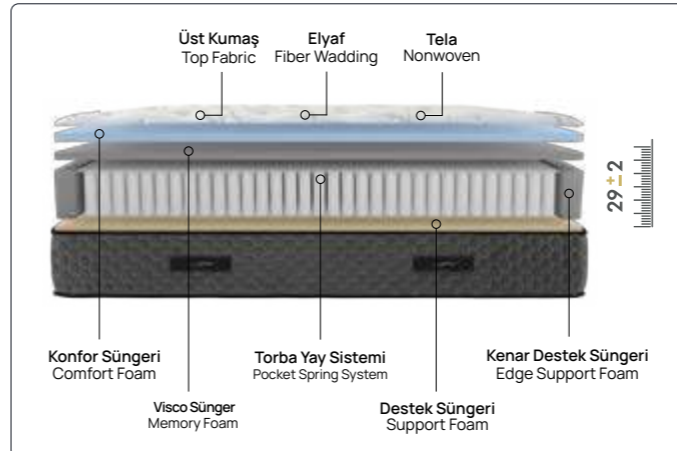

Gündelik yaşam temposunda enerjinizi daima yüksek tutmanızı sağlar. Orta sertlikte yatak tercih edenler için geliştirilen Proton yatak, klasik yay sistemlerine göre iki kat daha uzun ömürlü olan torba yay sistemleri ile kesintisiz bir uyku deneyimi sunar. Hafızalı visco sünger sayesinde bel ve sırt bölgesindeki desteklenme ihtiyacını rahatlıkla karşılar.