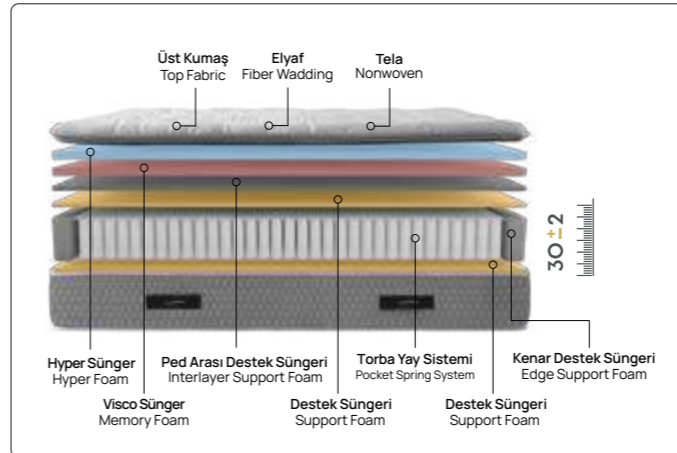

BUTTON

Button

Eşsiz bir uyku deneyimi...

Eşsiz bir uyku için gerekli olan tüm özellikleri tasarımında bulunduran Button yatak, Hyper sünger ped katmanı ve içeriğinde kullanılan torba yay sistemi sayesinde baş, omuz, sırt, bel, kalça, diz ve ayak gibi vücudun tüm basınç noktalarına benzersiz bir uyum sağlar. Bu özelliğiyle, omurganın gün içerisindeki doğal pozisyonunu en iyi şekilde destekler.

comfort level

konfor seviyesi

PRIME

Prime

Bulutların üzerinde uyumak gibi.

Uzmanlığı ve en iyi malzemeleri, gelişmiş uyku teknolojisiyle üretilen Prime'da birleştirdik. Sürekli hava sirkülasyonu sağlayan ve nefes alabilen örme kumaşla Prime yatak; içinde barındırdığı hafızalı Visco sünger ile omuz, basen ve vücuttaki eklemlerin en iyi dostu olacak. Farklı uyku şekillerine sağladığı uyumla uykunuza ergonomik destek sağlar. Yumuşak yatak sevenler için ideal bir seçimdir.

comfort level

konfor seviyesi

SIESTA

Siesta

Sağlıklı ve Konforlu uykunun tadını çıkarın.

Uykuya dalmak ve uyanmak arasındaki incelik, katmanlarında hafızalı Visco Sünger teknolojisi kullanılan Siesta Yatak; vücudunuzu sararak, anatomik bir uyku yüzeyi sunuyor. Böylece, yeni bir gün dinlenmiş bir vücut ve yüksek enerji ile başlıyor. Bu eşsiz uyku deneyimi uzun sürsün diye torba yay teknolojisiyle yatağınız uzun yıllar ergonomik formunu korur.

TWINS

Twins

En rahat uykuların vazgeçilmezi...

Güne dinlenmiş bir şekilde uyanmanın coşkusunu yaşatacak olan; bir tarafı orta, diğer tarafı orta sert yoğunluğa sahip dolgun pedler ve özel kapitone yüzey size vazgeçilmez bir rahatlığın kapılarını aralayacak. En önemli özelliği, birbirinden bağımsız hareket edebilen yayların, uygulanan basınç miktarına göre bireysel tepki verebilmesidir. Böylelikle, vücudun ihtiyaç duyduğu bölgesel desteği sağlar.