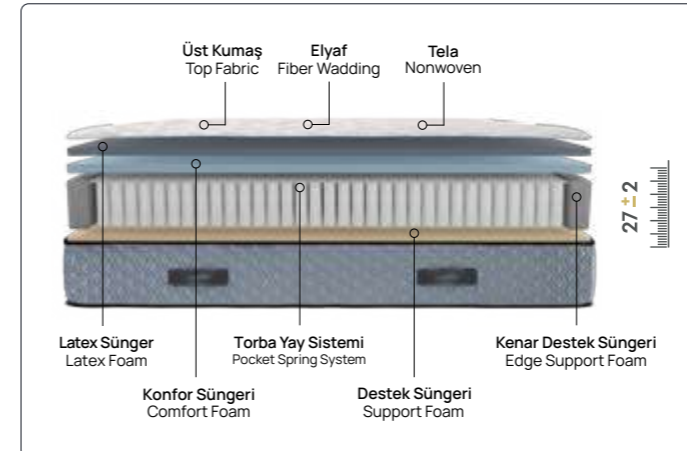

ADEN

Aden

Günün yorgunluğunu attığınız, sizi destekleyen bir gece uykusu...

Torba yay sistemi, latex teknolojisi ve daha bir çok özelliğiyle baş, omuz, sırt, bel, kalça, diz ve ayak gibi vücudun tüm basınç noktalarına benzersiz bir uyum sağlar. Orta sert yatak tercih edenler için idealdir.