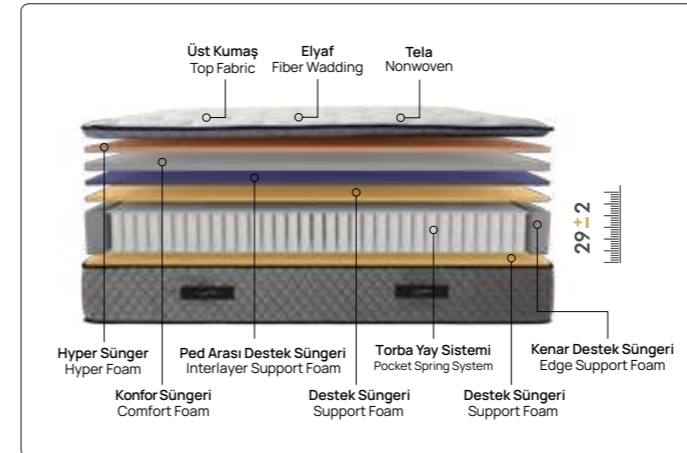

BUTTON

Button

Eşsiz bir uyku deneyimi...

Eşsiz bir uyku için gerekli olan tüm özellikleri tasarımında bulunduran Button yatak, Hyper sünger ped katmanı ve içeriğinde kullanılan torba yay sistemi sayesinde baş, omuz, sırt, bel, kalça, diz ve ayak gibi vücudun tüm basınç noktalarına benzersiz bir uyum sağlar. Bu özelliğiyle, omurganın gün içerisindeki doğal pozisyonunu en iyi şekilde destekler.

comfort level

konfor seviyesi

COMFORTI

Comforti

Ardığınız konfor Comforti'de.

Comforti Yatak, esnek yapısıyla omurganın gün içerisindeki doğal duruşunun gece boyunca devam etmesini sağlar. Kan dolaşımını rahatlatır, istemsiz dönüşleri azaltır. Bir noktasındaki hareket diğer noktada hissedilmez. Eşler birbirlerinin gece boyunca dönüşlerinden etkilenmez. Birbirinden bağımsız torba yaylar sayesinde uyku konforuna destek sağlar. Baş, omuz, sırt, bel gibi vücudun farklı basınç noktasına tam uyum sağlayan yay kombinasyonuna sahiptir.

comfort level

konfor seviyesi

SIESTA

Siesta

Sağlıklı ve Konforlu uykunun tadını çıkarın.

Uykuya dalmak ve uyanmak arasındaki incelik, katmanlarında hafızalı Visco Sünger teknolojisi kullanılan Siesta Yatak; vücudunuzu sararak, anatomik bir uyku yüzeyi sunuyor. Böylece, yeni bir gün dinlenmiş bir vücut ve yüksek enerji ile başlıyor. Bu eşsiz uyku deneyimi uzun sürsün diye torba yay teknolojisiyle yatağınız uzun yıllar ergonomik formunu korur.