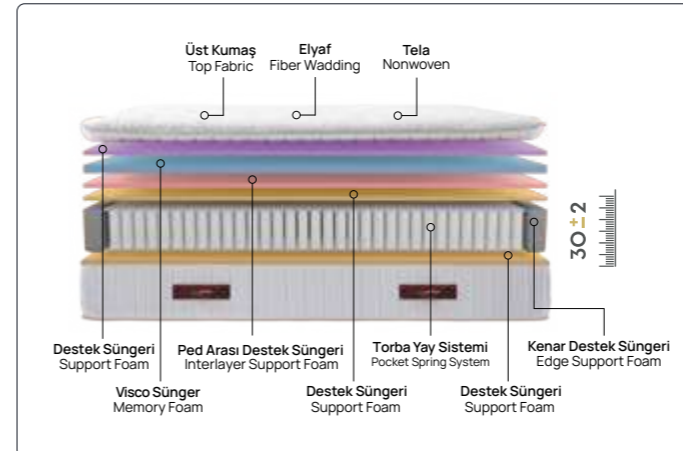

comfort level

konfor seviyesi

SIESTA

Siesta

Sağlıklı ve Konforlu uykunun tadını çıkarın.

Uykuya dalmak ve uyanmak arasındaki incelik, katmanlarında hafızalı Visco Sünger teknolojisi kullanılan Siesta Yatak; vücudunuzu sararak, anatomik bir uyku yüzeyi sunuyor. Böylece, yeni bir gün dinlenmiş bir vücut ve yüksek enerji ile başlıyor. Bu eşsiz uyku deneyimi uzun sürsün diye torba yay teknolojisiyle yatağınız uzun yıllar ergonomik formunu korur.

TWINS

Twins

En rahat uykuların vazgeçilmezi...

Güne dinlenmiş bir şekilde uyanmanın coşkusunu yaşatacak olan; bir tarafı orta, diğer tarafı orta sert yoğunluğa sahip dolgun pedler ve özel kapitone yüzey size vazgeçilmez bir rahatlığın kapılarını aralayacak. En önemli özelliği, birbirinden bağımsız hareket edebilen yayların, uygulanan basınç miktarına göre bireysel tepki verebilmesidir. Böylelikle, vücudun ihtiyaç duyduğu bölgesel desteği sağlar.