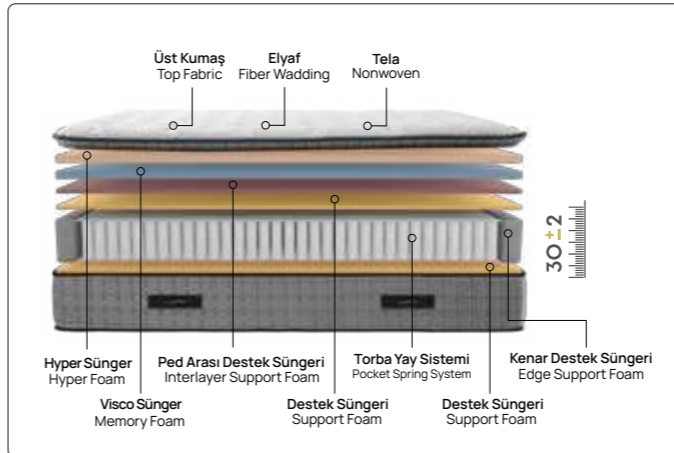

DIAMOND

Diamond

Stresten uzak, Kaliteli uykular...

Kaliteyi ve rahatlığı bir arada sunarak birbirinden bağımsız tepki veren yaylardan oluşan torba yay sistemi ve konforu optimum seviyelere çıkaran ayrıcalıklarıyla Diamond yatak; omuz, basen ve vücuttaki eklemlerin en iyi dostu olacak. Farklı uyku şekillerine sağladığı uyumlu uykunuza ergonomik destek sağlar. Örne kumaşı hava transferine imkan yaratırken, ped katmanında kullanılan süngerin özelliği sayesinde vücut boşluklarını doldurur.

BUTTON

Button

Eşsiz bir uyku deneyimi...

Eşsiz bir uyku için gerekli olan tüm özellikleri tasarımında bulunduran Button yatak, Hyper sünger ped katmanı ve içeriğinde kullanılan torba yay sistemi sayesinde baş, omuz, sırt, bel, kalça, diz ve ayak gibi vücudun tüm basınç noktalarına benzersiz bir uyum sağlar. Bu özelliğiyle, omurganın gün içerisindeki doğal pozisyonunu en iyi şekilde destekler.