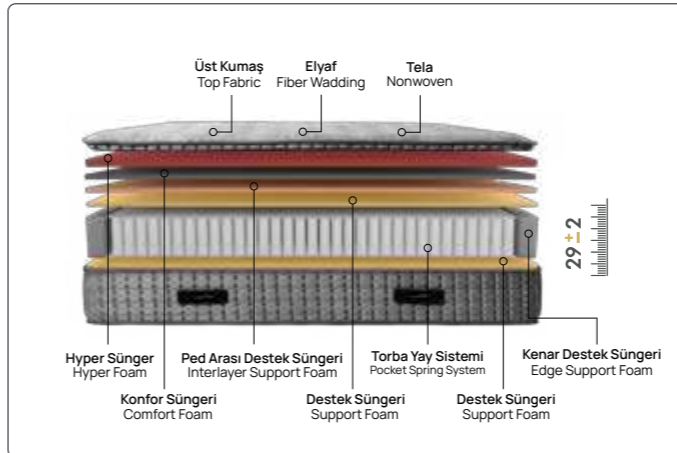

BUTTON

Button

Eşsiz bir uyku deneyimi...

Eşsiz bir uyku için gerekli olan tüm özellikleri tasarımında bulunduran Button yatak, Hyper sünger ped katmanı ve içeriğinde kullanılan torba yay sistemi sayesinde baş, omuz, sırt, bel, kalça, diz ve ayak gibi vücudun tüm basınç noktalarına benzersiz bir uyum sağlar. Bu özelliğiyle, omurganın gün içerisindeki doğal pozisyonunu en iyi şekilde destekler.