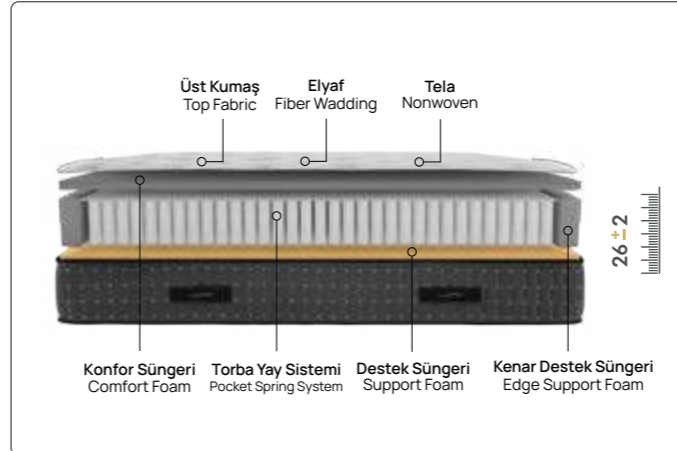

ADEN

Aden

Günün yorgunluğunu attığınız, sizi destekleyen bir gece uykusu...

Torba yay sistemi, latex teknolojisi ve daha bir çok özelliğiyle baş, omuz, sırt, bel, kalça, diz ve ayak gibi vücudun tüm basınç noktalarına benzersiz bir uyum sağlar. Orta sert yatak tercih edenler için idealdir.

CUPON

Cupon

Aradığınız konfor Comforti de.

Comforti Yatak, esnek yapısıyla omurganın gün içerisindeki doğal duruşunun gece boyunca devam etmesini sağlar. Kan dolaşımını rahatlatır, istemsiz dönüşleri azaltır. Bir noktasındaki hareket diğer noktada hissedilmez. Eşler birbirlerinin gece boyunca dönüşlerinden etkilenmez. Birbirinden bağımsız torba yaylar sayesinde uyku konforuna destek sağlar. Baş, omuz, sırt, bel gibi vücudun farklı basınç noktasına tam uyum sağlayan yay kombinasyonuna sahiptir.