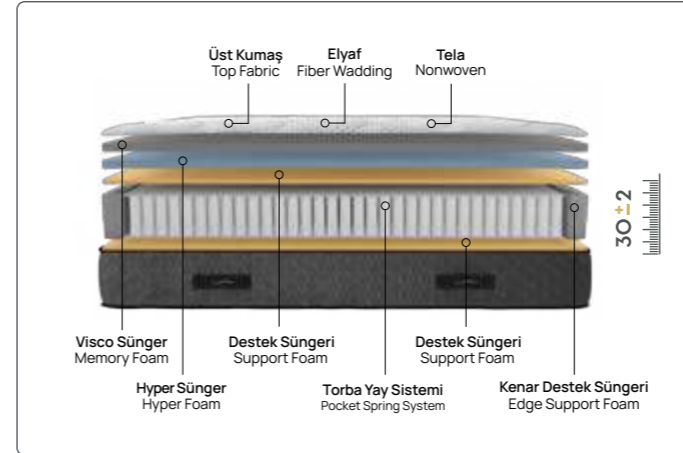

comfort level

konfor seviyesi

MAYBACH

Maybach

Yeni günün mutluluğu, iyi bir uykuya bağlı.

Gelişmiş yatak teknolojileri ile üretilen Maybach yatak tasarımında yer alan Visco destek katmanı ve Hyper katmanı ile birleşerek ağrılarınızın önüne geçer. Sağlıklı bir uykuya zemin hazırlarken formunu uzun yıllar korur. Eşsiz uykunun ömrünü uzatır. Doğal omurga eğrisini koruyan torba yaylar sayesinde vücudun tüm noktalarına destek sağlayarak kan dolaşımını rahatlatması sayesinde benzersiz bir uyku kalitesi sunar.

comfort level
konfor seviyesi

MILENA

Milena

Milena ile zinde uyanırsınız.

Özel olarak tasarlanmış 5 farklı sünger katmanlarıyla vücudunuzun her santimini ve ihtiyacını destekleyen Milena Yatak, her sabah kendinizi gençleşmiş hissederek başlamanız için torba yay ve hafızalı Visco sünger teknolojisiyle size mükemmel bir uyku deneyimi sunar.

comfort level
konfor seviyesi

VISCO GREY

Visco Grey

Vücudunuzu her noktadan destekler.

Vücudunuza destek sağlayan torba yay sistemi, birbirinden bağımsız tepki verebilme kabiliyeti ile farklı yapıları sahip eşlerin vücut ergonomilerine uyum sağlar. Kaliteli bir uykü deneyiminin yanı sıra uykü esnasında değişen uykü pozisyonunuza rağmen anatomik destek sunar. Visco Grey yatakta kullanılan açık hücreli Visco, benzerlerine göre hava transferini desteklerken sizleri yumuşak bir uyküye davet ediyor.