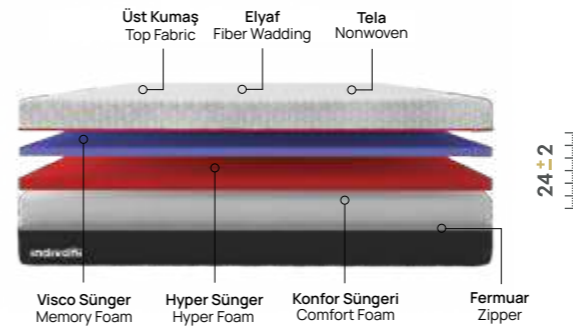

TWINS

Twins

En rahat uykuların vazgeçilmezi...

Güne dinlenmiş bir şekilde uyanmanın coşkusunu yaşatacak olan; bir tarafı orta, diğer tarafı orta sert yoğunluğa sahip dolgun pedler ve özel kapitone yüzey size vazgeçilmez bir rahatlığın kapılarını aralayacak. En önemli özelliği, birbirinden bağımsız hareket edebilen yayların, uygulanan basınç miktarına göre bireysel tepki verebilmesidir. Böylelikle, vücudun ihtiyaç duyduğu bölgesel desteği sağlar.

ANGEL

Angel

Hayatımızın üçte biri uyumakla geçiyor.

Özel olarak tasarlanmış 5 farklı sünger katmanı ve mükemmel ürün ergonomisi sayesinde Angel Yatak; optimum seviyede bel ve omurga desteği sağlar. Uyku tercihini sert ve düz zeminden yana kullananlar için ideal bir uyku konforu sunar. Daha konforlu bir uyku için yatağın üst yüzeyinde kullanılan örme kumaş, hava geçirgenliği sayesinde terlemeyi, uyku bölünmelerini önler.

comfort level

konfor seviyesi

VISCO PRO

Visco Pro

Uyku beklentilerinize kesintisiz cevap verebilecek ideal bir yatak.

Vücutun şeklini alan ve her noktadan destekleyen yıkanabilir kılıflı Visco Pro, rahat ve kesintisiz uykular için tasarlandı.

comfort level

konfor seviyesi

KING BED

King Bed

Konforun Kralı.

Uyku sağlığınız için geliştirilen torba yay teknolojisine sahip olan King Bed, rahatlığı ve mutluluğu uykunuza yansıtır. 4 farklı sünger katmanıyla vücudunuza optimum desteği sağlar ve çok uzun yıllar formunu korur.