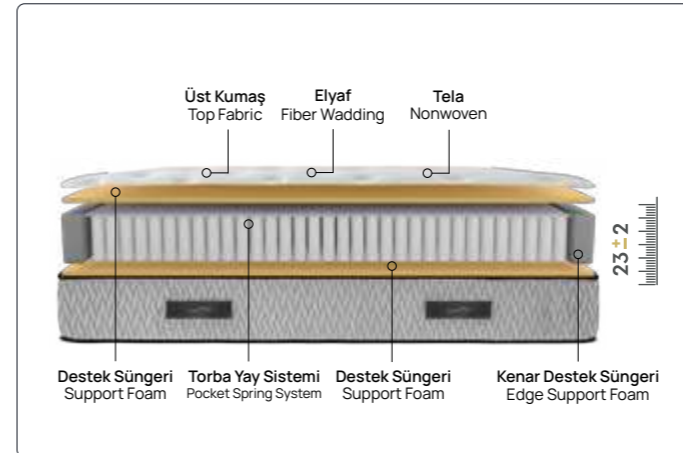

comfort level

konfor seviyesi

İnci

İdeal ve uzun ömürlü konfor.

Yumuşak yatak tercih edenler için ideal bir uyku konforu sunarken, ilk günkü konforunu uzun yıllar devam ettirir. Birbirinden bağımsız torba yaylar sayesinde uyku konforuna destek sağlar. Baş, omuz, sırt, bel gibi vücudun farklı basınç noktasına tam uyum sağlayan yay kombinasyonuna sahiptir.

comfort level
konfor seviyesi

SIMAY

Simay

İdeal ve uzun ömürlü konfor.

Yumuşak yatak tercih edenler için ideal bir uyku konforu sunarken, ilk günkü konforunu uzun yıllar devam ettirir. Birbirinden bağımsız torba yaylar sayesinde uyku konforuna destek sağlar. Baş, omuz, sırt, bel gibi vücudun farklı basınç noktasına tam uyum sağlayan yay kombinasyonuna sahiptir.