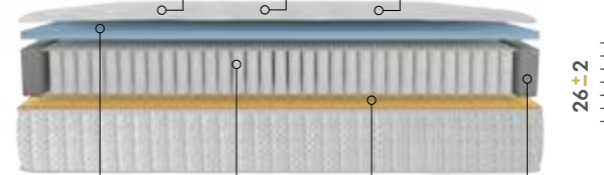

Üst Kumaş
Top Fabric

Elyaf
Fiber Wadding

Tela
Nonwoven