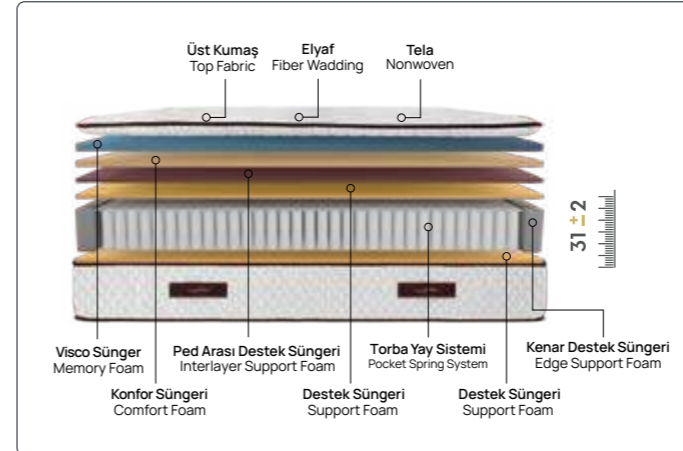

comfort level

konfor seviyesi

MAYBACH

Maybach

Yeni günün mutluluğu, iyi bir uykuya bağlı.

Gelişmiş yatak teknolojileri ile üretilen Maybach yatak tasarımında yer alan Visco destek katmanı ve Hyper katmanı ile birleşerek ağrılarınızın önüne geçer. Sağlıklı bir uykuya zemin hazırlarken formunu uzun yıllar korur. Eşsiz uykunun ömrünü uzatır. Doğal omurga eğrisini koruyan torba yaylar sayesinde vücudun tüm noktalarına destek sağlayarak kan dolaşımını rahatlatması sayesinde benzersiz bir uyku kalitesi sunar.

comfort level
konfor seviyesi

VISCO GREY

Visco Grey

Vücudunuzu her noktadan destekler.

Vücudunuza destek sağlayan torba yay sistemi, birbirinden bağımsız tepki verebilme kabiliyeti ile farklı yapıları sahip eşlerin vücut ergonomilerine uyum sağlar. Kaliteli bir uykü deneyiminin yanı sıra uykü esnasında değişen uykü pozisyonunuza rağmen anatomik destek sunar. Visco Grey yatakta kullanılan açık hücreli Visco, benzerlerine göre hava transferini desteklerken sizleri yumuşak bir uyküye davet ediyor.