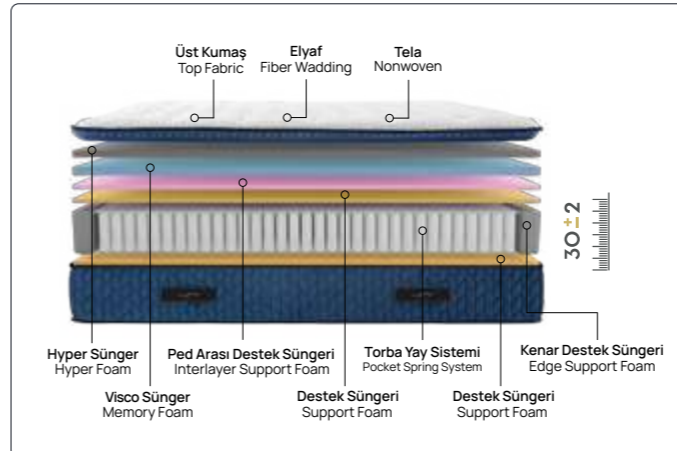

comfort level

konfor seviyesi

MAGNUM

Magnum

Ekstra rahat ve sağlıklı uykular için tasarlandı.

Yatađınız ile aranızda bađ kurmak istiyorsanız bunun kolayı var. Vücut formuna göre şekil alan Magnum Yatak, pamuk gibi bir uykuyla sizi ađırlar. Örgü kumaş yapısıyla hava dolaşımını en etkin düzeye çıkararak nefes alan bir uykü deneyimi sunar. Derin ve kesintisiz uykunun sırrı vücut ađırlarından arınmaktır. Bu arınmaya yardımcı olan torba yay teknolojisi, en iyi uykunun yolunu açmak için sizinle.

comfort level

konfor seviyesi

MAYBACH

Maybach

Yeni günün mutluluğu, iyi bir uykuya bağlı.

Gelişmiş yatak teknolojileri ile üretilen Maybach yatak tasarımında yer alan Visco destek katmanı ve Hyper katmanı ile birleşerek ağrılarınızın önüne geçer. Sağlıklı bir uykuya zemin hazırlarken formunu uzun yıllar korur. Eşsiz uykunun ömrünü uzatır. Doğal omurga eğrisini koruyan torba yaylar sayesinde vücudun tüm noktalarına destek sağlayarak kan dolaşımını rahatlatması sayesinde benzersiz bir uyku kalitesi sunar.