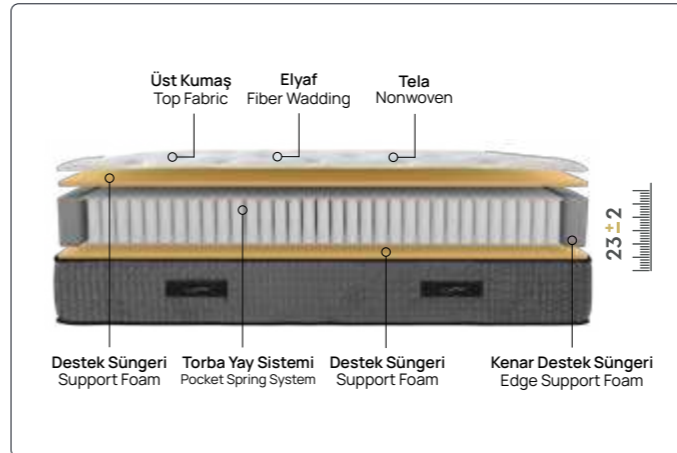

comfort level
konfor seviyesi

SIMAY

Simay

İdeal ve uzun ömürlü konfor.

Yumuşak yatak tercih edenler için ideal bir uyku konforu sunarken, ilk günkü konforunu uzun yıllar devam ettirir. Birbirinden bağımsız torba yaylar sayesinde uyku konforuna destek sağlar. Baş, omuz, sırt, bel gibi vücudun farklı basınç noktasına tam uyum sağlayan yay kombinasyonuna sahiptir.