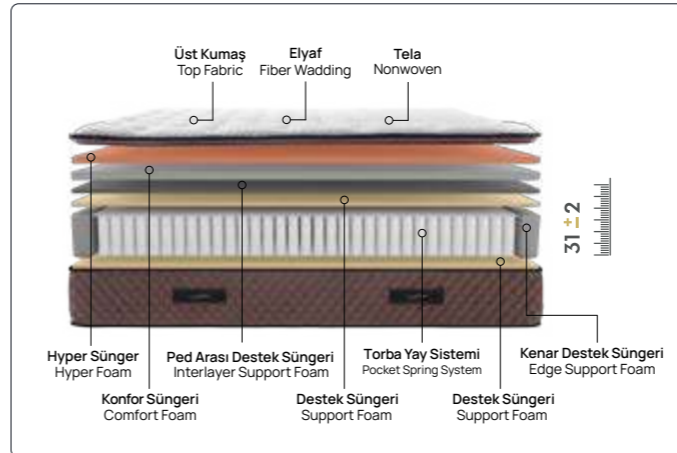

GOLD STAR

Gold Star

Yıldızlara ulaşan konfor.

Mükemmel bir uyku için gerekli olan tüm özellikleri tasarımında bulunduran Gold Star Yatak size çok iyi gelecek. Vücudunuzu her noktadan destekleyen hafızalı Visco sünger teknolojisini ve torba yay sistemi sayesinde güne her zaman ağırsız ve zinde bir başlangıç vaat ediyor.

comfort level

konfor seviyesi

LAMAZZY

Lamazzy

Kaliteyi hissedin.

Kusursuz bir uyku deneyiminin yanı sıra ped kısmındaki Hyper sünger dolgusu ile gün içinde konsantrasyonunuzu ve odaklanma kabiliyetinizi güçlendirir. Klasik yay sistemlerine göre iki kat daha uzun ömürlü olan torba yay sistemleri ile hazırlanan Lamazzy; keyifli ve kesintisiz bir uyku deneyimi sunar.

LION

Lion

İnsanın en doğal ihtiyacı deliksiz bir uykudur.

Kusursuz uykular için geliştirilen Lion Yatak, torba yay teknolojisi ile mutlu bir sabaha uyanmak için vücuda gereken desteği verir. Doğallığının kaynağını üzerindeki kullanılan örgü kumaş ve dolgu katmanından alırken, nemin yatakta gizlenmesine izin vermez. Örgü kumaş dokusu ile hava akışına engel olmayan yapısı sayesinde açık havada uyurmuşçasına ferah bir uykuyu sunar.