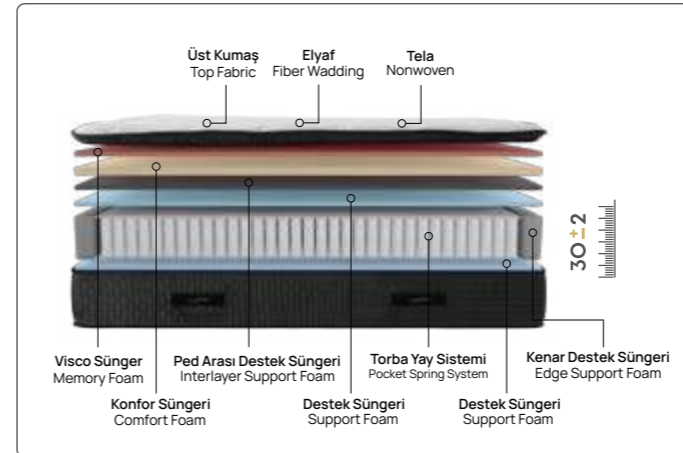

TWINS

Twins

En rahat uykuların vazgeçilmezi...

Güne dinlenmiş bir şekilde uyanmanın coşkusunu yaşatacak olan; bir tarafı orta, diğer tarafı orta sert yoğunluğa sahip dolgun pedler ve özel kapitone yüzey size vazgeçilmez bir rahatlığın kapılarını aralayacak. En önemli özelliği, birbirinden bağımsız hareket edebilen yayların, uygulanan basınç miktarına göre bireysel tepki verebilmesidir. Böylelikle, vücudun ihtiyaç duyduğu bölgesel desteği sağlar.

ANGEL

Angel

Hayatımızın üçte biri uyumakla geçiyor.

Özel olarak tasarlanmış 5 farklı sünger katmanı ve mükemmel ürün ergonomisi sayesinde Angel Yatak; optimum seviyede bel ve omurga desteği sağlar. Uyku tercihini sert ve düz zeminden yana kullananlar için ideal bir uyku konforu sunar. Daha konforlu bir uyku için yatağın üst yüzeyinde kullanılan örme kumaş, hava geçirgenliği sayesinde terlemeyi, uyku bölünmelerini önler.

comfort level

konfor seviyesi

VISCO PRO

Visco Pro

Uyku beklentilerinize kesintisiz cevap verebilecek ideal bir yatak.

Vücutun şeklini alan ve her noktadan destekleyen yıkanabilir kılıflı Visco Pro, rahat ve kesintisiz uykular için tasarlandı.