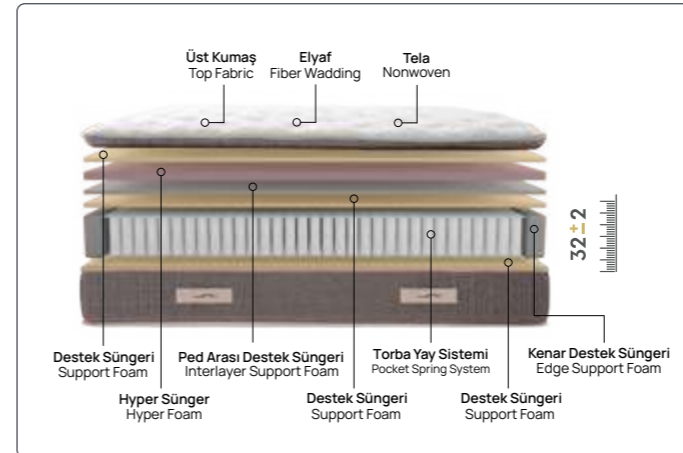

comfort level

konfor seviyesi

QUANTUM

Quantum

İyi bir uyku için, iyi bir yatak seçin.

Vücudunuza uygun, dengeli uyku deneyimi sunan Quantum yatak; üzerindeki örme kumaşı sayesinde yatağın hava almasını destekler. Böylelikle nem, küf, bakteri ve toz oluşumuna izin vermez. Quantum yatakta kullanılan torba yay sistemi vücut basıncını yatağa eşit olarak dağıtır. Böylelikle kan dolaşımını rahatlatır ve sunmuş olduğu omurga desteği sayesinde uyku deneyimini keyifli bir hale getirir.

comfort level
konfor seviyesi

STRONG

Strong

Vücudunuza hak ettiği konforu verir.

Orta sertlikte yatak tercih edenler için geliştirilen Strong Yatak, torba yay teknolojisi ile mutlu bir sabaha uyanmak için vücuda gereken optimum desteği verir. Hafızalı visco sünger sayesinde bel ve sırt bölgesindeki desteklenme ihtiyacını rahatlıkla karşılar.