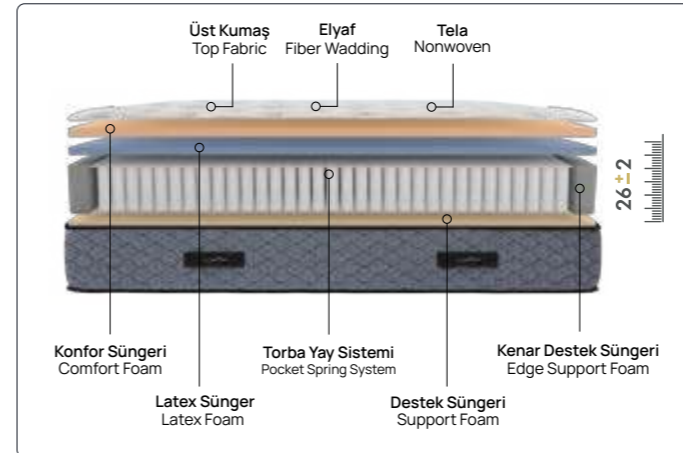

ELISYUM

Elisyum

Sert yatak sevenler için tasarlandı.

Torba yay sistemi, latex teknolojisi ve daha bir çok özelliğiyle baş, omuz, sırt, bel, kalça, diz ve ayak gibi vücudun tüm basınç noktalarına benzersiz bir uyum sağlar. Sert yatak sevenler için idealdir.