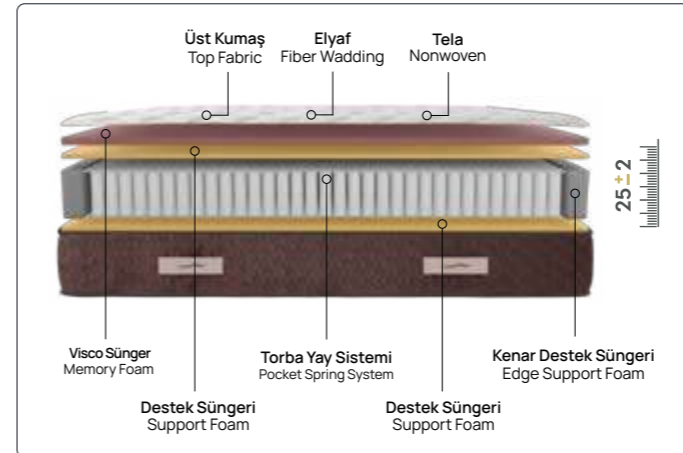

comfort level
konfor seviyesi

STRONG

Strong

Vücudunuza hak ettiği konforu verir.

Orta sertlikte yatak tercih edenler için geliştirilen Strong Yatak, torba yay teknolojisi ile mutlu bir sabaha uyanmak için vücuda gereken optimum desteği verir. Hafızalı visco sünger sayesinde bel ve sırt bölgesindeki desteklenme ihtiyacını rahatlıkla karşılar.

comfort level

konfor seviyesi

İnci

İdeal ve uzun ömürlü konfor.

Yumuşak yatak tercih edenler için ideal bir uyku konforu sunarken, ilk günkü konforunu uzun yıllar devam ettirir. Birbirinden bağımsız torba yaylar sayesinde uyku konforuna destek sağlar. Baş, omuz, sırt, bel gibi vücudun farklı basınç noktasına tam uyum sağlayan yay kombinasyonuna sahiptir.

comfort level
konfor seviyesi

SIMAY

Simay

İdeal ve uzun ömürlü konfor.

Yumuşak yatak tercih edenler için ideal bir uyku konforu sunarken, ilk günkü konforunu uzun yıllar devam ettirir. Birbirinden bağımsız torba yaylar sayesinde uyku konforuna destek sağlar. Baş, omuz, sırt, bel gibi vücudun farklı basınç noktasına tam uyum sağlayan yay kombinasyonuna sahiptir.