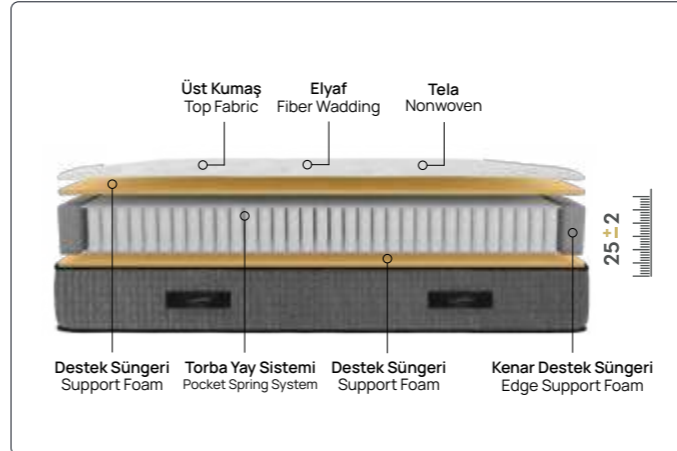

comfort level
konfor seviyesi

VISCO GREY

Visco Grey

Vücudunuzu her noktadan destekler.

Vücudunuza destek sağlayan torba yay sistemi, birbirinden bağımsız tepki verebilme kabiliyeti ile farklı yapıları sahip eşlerin vücut ergonomilerine uyum sağlar. Kaliteli bir uykü deneyiminin yanı sıra uykü esnasında değişen uykü pozisyonunuza rağmen anatomik destek sunar. Visco Grey yatakta kullanılan açık hücreli Visco, benzerlerine göre hava transferini desteklerken sizleri yumuşak bir uyküye davet ediyor.

comfort level

konfor seviyesi

HAPPY

Happy

Ekstra rahat ve dinlendiren uykular...

Torba yay sistemi vücut basıncını yatağa eşit olarak dağıtır. Böylelikle kan dolaşımını rahatlatır ve sunmuş olduğu omurga desteği sayesinde uyku deneyimini keyifli bir hale getirir. Uyku tercihini yumuşak yüzeyden yana kullananlar için ideal bir uyku konforu sunar.